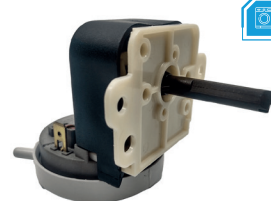

**CONTROLADOR DE NÍVEL
COMPATÍVEL COM
LTE12 64502854 - 4 NÍVEIS**

PA Emicol:

47442310000

Cód. Compatível: 64502854
Aplicação: LAVADORA LTE12 4 NÍVEIS