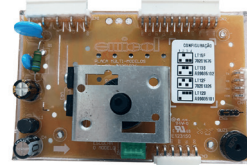

**PLACA MULTI MODELOS BIVOLT
COMPATÍVEL COM LT12B|LT12F|LT13B|LT15F**

Bivolt

PA Emicol:

72639710000

Cód. Compatível: A99035101 | A99035178 | 70201326 | A99035153 | A99035102 | A99035120 | A99035179 | 70201676 | A99035156

Aplicação: LAVADORAS ELECTROLUX LT12B|LT12F|LT13B|LT15F

*É necessário selecionar o modelo da lavadora conforme indicação no produto