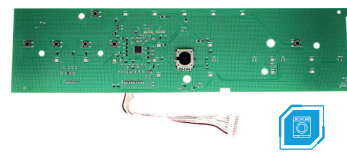

INTERFACE COMPATÍVEL
COM BWK11

PA Emicol:

72637410000

Cód. Compatível: W10755942
Aplicação: LAVADORA BRASTEMP BWK11