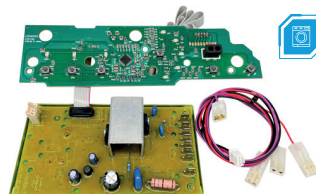

INTERFACE + POTÊNCIA BIVOLT
COMPATÍVEL COM BWG | BWC | BWF

PA Emicol:

72637710000

Cód. Compatível: 326046011 | 326046012 | 326053963 | 326046878 | 326053964 | W10197676 | 326050621 | 326050620 | 326050619 | W10212556 | W10605794 | W10605809 | W10206120 | W10605804 | W10212514 | W10198866
Aplicação: Lavadoras BWG10A | BWC10A | BWF09A | BWC07A | BWC08A | BWC10AB_V3 | BWC11AB | BWC07AB_V3 | BWC08AB | BWC09AB | BWC07AB_V2 | BWC10AB_V2

Bivolt