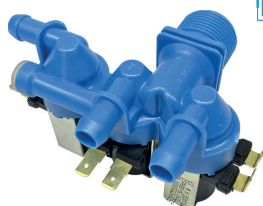

VÁLVULA TRIPLACOMPATÍVEL
COM LTR15 127V OR 25

PA Emicol 127V:

97675410000

PA Emicol 220V:

97675510000

Cód. Compatível 127V: 64500221 / 64287506

Cód. Compatível 220V: 64500222 / 64287507

Aplicação: LAVADORA ELECTROLUX LTR15 127V/220V OR 25