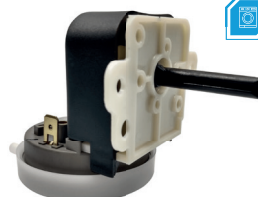

**CONTROLADOR DE NÍVEL
COMPATÍVEL COM
ELECTROLUX LT12F E-PARTS**

PA Emicol:

47445710000

Cód. Compatível: 64502001

Aplicação: LAVADORA ELECTROLUX LT12F

**CONTROLADOR DE NÍVEL
COMPATÍVEL COM
LT12B / LTD13 4 NÍVEIS E-PARTS**