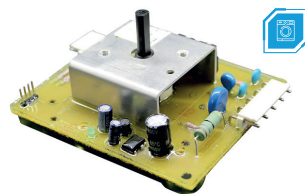

PLACA COMPATÍVEL
COM LTE07

PA Emicol:

72633010000

Cód. Compatível: 70200100 / 70200101 / 70202144

Aplicação: LAVADORA ELECTROLUX LTE07

Bivolt