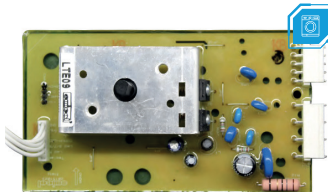

PLACA COMPATÍVEL
COM LTE12

PA Emicol:

72627610000

Cód. Compatível: 64800657 / 64800652 / 64800636 / 64502023

Aplicação: LAVADORA ELECTROLUX LTE12

Bivolt

UTILIZA INTERFACE: 72631710000

PLACA COMPATÍVEL
COM LTE09