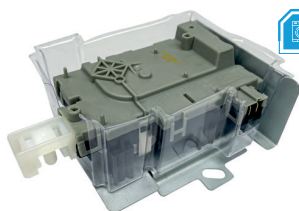

ATUADOR DE FREIO COMPATÍVEL COM ELECTROLUX LM08 | LM06

PA Emicol 127V: **91001710000** PA Emicol 220V: **91001810000**

Cód. Compatível 127V: 64484424
Cód. Compatível 220V: 64484444
Aplicação: LAVADORA ELECTROLUX LM08 E LM06 127V/220V