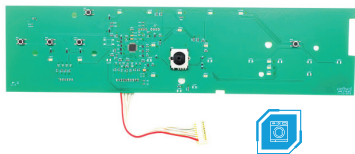

PA Emicol:

72636710000

Cód. Compatível: W10308925 | W10356418 | W10540663
Aplicação: LAVADORA BRASTEMP BWL09B

Deteção Automática da Versão da Lavadora

INTERFACE COMPATÍVEL
COM BWL11A

PA Emicol:

72636610000

Cód. Compatível: 326064442 | W10301604 | W10356413
Aplicação: LAVADORA BRASTEMP BWL11A