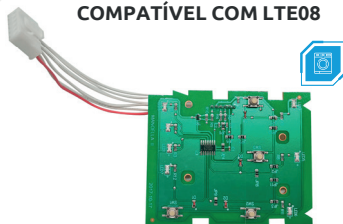

PA Emicol:

72637510000

Cód. Compatível: W10755942
Aplicação: LAVADORA BRASTEMP BWK11

Bivolt - Conjunto (Interface + Potência)

PLACA DE POTÊNCIA BIVOLT

Bivolt

PA Emicol:

72637910000

Bivolt

**PLACA DE INTERFACE
COMPATÍVEL COM LTE12 V1**

PA Emicol:

72631710000

Cód. Compatível: 64800634

Aplicação: LAVADORA ELECTROLUX LTE12 V1

**PLACA DE INTERFACE
COMPATÍVEL COM LTE12 V2**

PA Emicol:

72631810000

Cód. Compatível: 64502207

Aplicação: LAVADORA ELECTROLUX LTE12 V2

**PLACA DE INTERFACE COMPATÍVEL
COM LT15F | LTC15 | LTC10**

PA Emicol:

72631910000

Cód. Compatível: 64500135

Aplicação: LAVADORA ELECTROLUX LT15F | LTC15 | LTC10

**PLACA DE INTERFACE
COMPATÍVEL COM LTE08**

PA Emicol:

72632010000

Cód. Compatível: 6450292

Aplicação: LAVADORA ELECTROLUX LTE08

**PLACA DE POTÊNCIA BIVOLT
MULTIMODELOS AUTOMÁTICA COMPATÍVEL
COM DF51/DF52/DFN52/DFN50/
DF53/DF54/TF51/TF52/DF80/DF82**