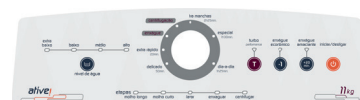

PA Emicol:
41007310000

Cód. Compatível: W10549970
Aplicação: BWB11A ATIVE FUNDO BRANCO