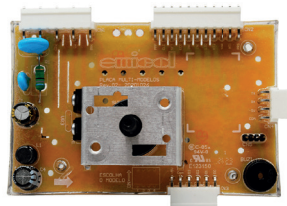

**PLACA MULTI MODELOS BIVOLT
COMPATÍVEL COM LPR13|LPR14|LPR16|LPR17|LAC 16|LAP16**

Bivolt

PA Emicol:

72639810000

Cód. Compatível: A13611006 | A13611007 | A13611008 | A13611009 | A99035117

Aplicação: LAVADORAS ELECTROLUX LPR13|LPR14|LPR16|LPR17|LAC 16|LAP16

*É necessário selecionar o modelo da lavadora conforme indicação no produto

PLACA BIVOLT COMPATÍVEL LTE12

PA Emicol:

72639910000

Cód. Compatível: 70202053 | 70202905

Aplicação: LAVADORA ELECTROLUX LTE12

Bivolt