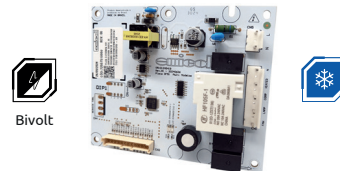

**PLACA DE INTERFACE
COMPATÍVEL COM LTE08**

PA Emicol:

72632010000

Cód. Compatível: 6450292

Aplicação: LAVADORA ELECTROLUX LTE08

**PLACA DE POTÊNCIA BIVOLT
MULTIMODELOS AUTOMÁTICA COMPATÍVEL
COM DF51/DF52/DFN52/DFN50/
DF53/DF54/TF51/TF52/DF80/DF82**