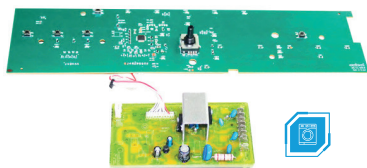

Deteção Automática da Versão da Lavadora

INTERFACE COMPATÍVEL
COM BWK11

PA Emicol:

72637410000

Cód. Compatível: W10755942
Aplicação: LAVADORA BRASTEMP BWK11

INTERFACE + POTÊNCIA BIVOLT
COMPATÍVEL COM BWL09B