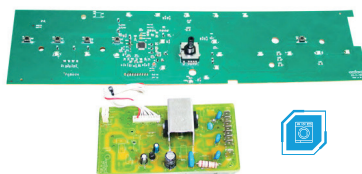

PA Emicol:

72636010000

Cód. Compatível: W10308925 | W10356418 | W10540663
Aplicação: LAVADORA BRASTEMP BWL09B

Bivolt | Deteção Automática da Versão da Lavadora

INTERFACE + POTÊNCIA BIVOLT
COMPATÍVEL COM BWL11A