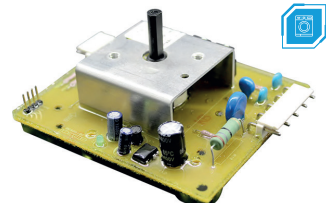

PA Emicol:

72628310000

Cód. Compatível: 70295148 / 70295146 / 70294515 / 70202145

Aplicação: LAVADORA ELECTROLUX LTE09

Bivolt

PLACA COMPATÍVEL
COM LTE06

PA Emicol:

72629110000