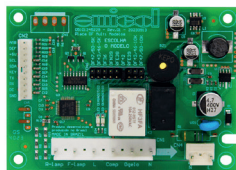

**PLACA DE POTÊNCIA MULTIMODELOS
COMPATÍVEL COM DF36 | DF42 | DF43/46 |
DF47/50 | DFN39 | RFE38 | RFE39 – BIVOLT**

PA Emicol:

72551110000

Cód. Compatível: 70201095 / 70201381 / 70200520 / 70200522 / 70200537 / A99270605 / 64500437 / 70200714 / 70202912 / 70202973 / 70200717 / 70200728 / 70291214 / 70291215 / 70200004 / 70200005 / 64800064

Aplicação: REFRIGERADORES DF36 | DF42 | DF43/46 | DF47/50 | DFN39 | RFE38 | RFE39 – BIVOLT