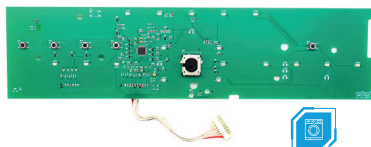

PA Emicol:

72636710000

Cód. Compatível: W10308925 | W10356418 | W10540663
Aplicação: LAVADORA BRASTEMP BWL09B

Deteção Automática da Versão da Lavadora

INTERFACE COMPATÍVEL
COM BWL11A

PA Emicol:

72636610000

Cód. Compatível: 326064442 | W10301604 | W10356413
Aplicação: LAVADORA BRASTEMP BWL11A