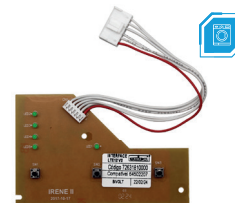

Bivolt

**PLACA DE INTERFACE
COMPATÍVEL COM LTE12 V1**

PA Emicol:

72631710000

Cód. Compatível: 64800634

Aplicação: LAVADORA ELECTROLUX LTE12 V1

**PLACA DE INTERFACE
COMPATÍVEL COM LTE12 V2**

PA Emicol: