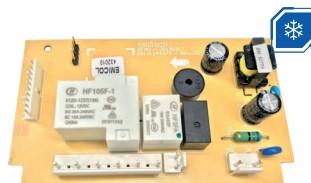

**PLACA COMPATÍVEL
COM DF80**

PA Emicol:

72637610000

Cód. Compatível: 64800637 | A10344301

Aplicação: REFRIGERADOR ELECTROLUX DF80

Bivolt