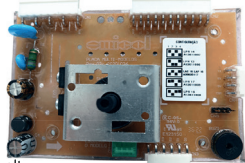

**PLACA MULTI MODELOS BIVOLT
COMPATÍVEL COM LPR13|LPR14|LPR16|LPR17|LAC 16|LAP16**

Bivolt

PA Emicol:

72639810000

Cód. Compatível: A13611006 | A13611007 | A13611008 | A13611009 | A99035117

Aplicação: LAVADORAS ELECTROLUX LPR13|LPR14|LPR16|LPR17|LAC 16|LAP16

*É necessário selecionar o modelo da lavadora conforme indicação no produto