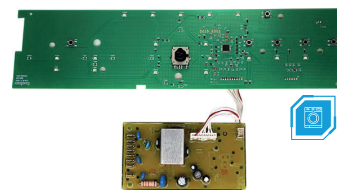

PA Emicol:

72635710000

Cód. Compatível: 326064442 | W10301604 | W10356413
Aplicação: LAVADORA BRASTEMP BWL11A

Bivolt | Deteção Automática da Versão da Lavadora

INTERFACE + POTÊNCIA BIVOLT
COMPATÍVEL COM BWK11