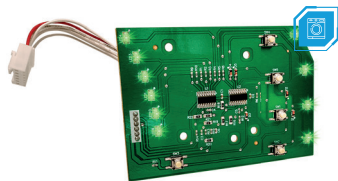

**PLACA DE INTERFACE COMPATÍVEL
COM LT15F | LTC15 | LTC10**

PA Emicol:

72631910000

Cód. Compatível: 64500135

Aplicação: LAVADORA ELECTROLUX LT15F | LTC15 | LTC10