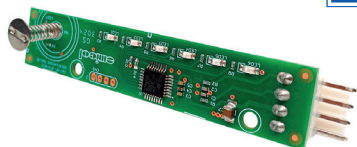

**PLACA ELETRÔNICA
COMPATÍVEL INTERFACE DF36/DF42/DFN42/
TF42/RFE38/RFE39/DFN39/DFX39**

PA Emicol:

72557410000

Cód. Compatível: 64500857/A19784101 70202974/A99278001

Aplicação: REFRIGERADORES DF36/DF42/DFN42/TF42/RFE38/RFE39/DFN39/DFX39