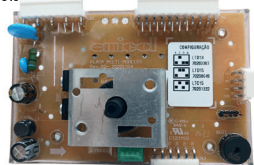

**PLACA MULTI MODELOS BIVOLT
COMPATÍVEL COM LTD13|LTC15|LTD15**

Bivolt

PA Emicol:

72639610000

Cód. Compatível: 70203307 | A99035166 | 70200649 | 70201322 | 70200250 | 70203330

Aplicação: LAVADORAS ELECTROLUX LTD13|LTC15|LTD15

*É necessário selecionar o modelo da lavadora conforme indicação no produto