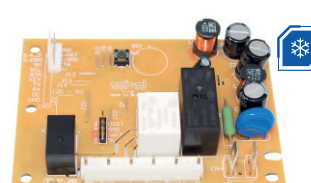

**PLACA COMPATÍVEL
COM DF34A**

PA Emicol:

72636910000

Cód. Compatível: 64594063

Aplicação: REFRIGERADOR ELECTROLUX DF34A

Bivolt