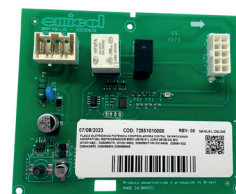

NOVA PLACA BIVOLT COMPATÍVEL
COM BRM 35/36/41 | CRM 35/38/44

PA Emicol:

72551010000

Cód. Compatível: W10314621 | 326059370 | 326059451 | W10314656 | 326034909 | 326043552 | 326068543 | 326063197 | 326063198 | W10314622 | 326059371 | W10314649 | 326061422 | 326043553 | 326068554 | 326068545
Aplicação: REFRIGERADORES BRM 35|36|41 e CRM 35|38|44

Bivolt