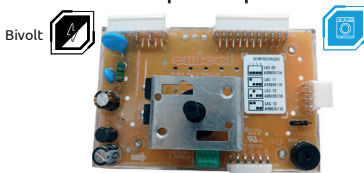

72633110000

Cód. Compatível: 70203219 / A99021904

Aplicação: LAVADORA ELECTROLUX LTE09B

Bivolt

PLACA MULTI MODELOS
BIVOLT COMPATÍVEL COM LAC09
LAC11 | LAC12 | LAC13

PA Emicol:

72639010000

Cód. Compatível: A99035114 | A99035115 | A99035119 | A99035116 | A17289201 | A99035137 | 70204136 | 70204190